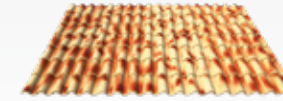

Terracota Plus

Hidrofugada com silicone.
Baixa absorção.

Terracota Max

Resinada 100% acrílica
com toque de brilho!
Baixa absorção.

Terracota Class

Resinada 100% acrílica
com toque de brilho e
cor mais viva!
Baixa absorção.

Marfim

Capuccino*

Damasco*

Gris*

Grená*

Café*

Pérola*

Vigo*

Terracota Plus

Hidrofugada com silicone.
Baixa absorção.

Terracota Max

Resinada 100% acrílica
com toque de brilho!
Baixa absorção.

Terracota Class

Resinada 100% acrílica
com toque de brilho e
cor mais viva!
Baixa absorção.

Peças Especiais

• Marcas superficiais no engobe são inerentes ao processo de fabricação.
• Peças especiais disponíveis em todas as cores de telhas somente na face superior.
• Telhas engobadas oferecemos opção do composto nas 2 faces do produto, sendo que as mescladas serão no tom marfim na parte inferior.
• Imagens meramente ilustrativas.